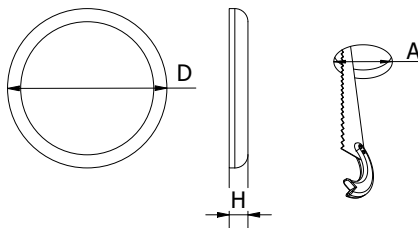

SORA

LD-SRWxxWKW-NB

LD-SRWxxWOK-NB

LD-SRW12WKW-NB	12W	1200lm	250 g	5902801306082
LD-SRW18WKW-NB	18W	1800lm	390 g	5902801305672
LD-SRW24WKW-NB	24W	2400lm	600 g	5902801307263
LD-SRW12WOK-NB	12W	1200lm	220 g	5902801305498
LD-SRW18WOK-NB	18W	1800lm	320 g	5902801305979
LD-SRW24WOK-NB	24W	2400lm	500 g	5902801306075

	D	H	A min	A max
LD-SRW12WOK-NB	Ø120 mm	20 mm	Ø75 mm	Ø105 mm
LD-SRW18WOK-NB	Ø170 mm			Ø155 mm
LD-SRW24WOK-NB	Ø225 mm			Ø205 mm

	L	W	H	A min	A max
LD-SRW12WKW-NB	120 mm	120 mm	20 mm	Ø75 mm	Ø105 mm
LD-SRW18WKW-NB	170 mm	170 mm			Ø155 mm
LD-SRW24WKW-NB	225 mm	225 mm			Ø205 mm