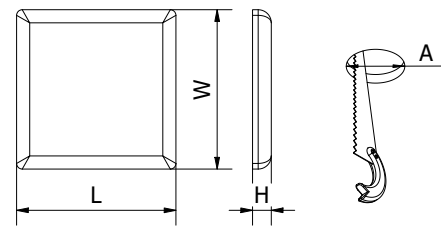

SORA

LD-SRWxxWKW-NB

LD-SRWxxWOK-NB

LD-SRW12WKW-NB	12W	1200lm	250 g	5902801306082
LD-SRW18WKW-NB	18W	1800lm	390 g	5902801305672
LD-SRW24WKW-NB	24W	2400lm	600 g	5902801307263
LD-SRW12WOK-NB	12W	1200lm	220 g	5902801305498
LD-SRW18WOK-NB	18W	1800lm	320 g	5902801305979
LD-SRW24WOK-NB	24W	2400lm	500 g	5902801306075

	D	H	A min	A max
LD-SRW12WOK-NB	Ø120 mm	20 mm	Ø75 mm	Ø105 mm
LD-SRW18WOK-NB	Ø170 mm			Ø155 mm
LD-SRW24WOK-NB	Ø225 mm			Ø205 mm

	L	W	H	A min	A max
LD-SRW12WKW-NB	120 mm	120 mm	20 mm	Ø75 mm	Ø105 mm
LD-SRW18WKW-NB	170 mm	170 mm			Ø155 mm
LD-SRW24WKW-NB	225 mm	225 mm			Ø205 mm